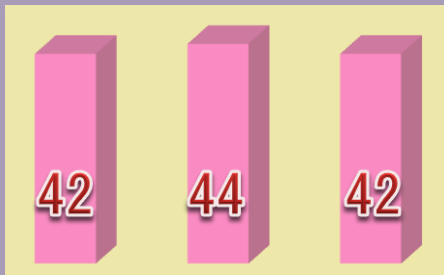

夕陽丘高校入試結果（平成31年度）

国公立大学 42 名 合格

関関同立近 268 名 合格

産甲龍 71 名 合格

志望校合格を
着実に実現!

※普通科・音楽科・浪人生を含みます。

安定した国公立大学合格者数！

平成 29 年度 平成 30 年度 平成 31 年度

現役合格率 75 % → 88 % (30→31 年度)

主な国公立大学合格者

大阪大学	1 名
大阪教育大学	15 名
大阪府立大学	2 名
和歌山大学	4 名
東京藝術大学	1 名
京都市立芸術大学	5 名