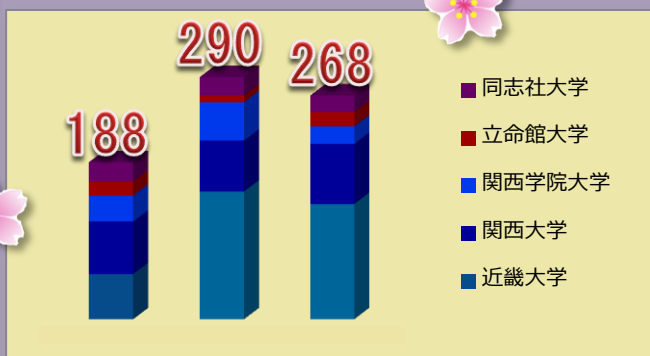

着実な難関大学合格者数！

- 同志社大学
- 立命館大学
- 関西学院大学
- 関西大学
- 近畿大学

主な私立大学合格者

同志社大学	20 名
立命館大学	17 名
関西学院大学	21 名
関西大学	72 名
近畿大学	138 名

新生活を
楽しんでね!

大阪府立
夕陽丘
高等学校