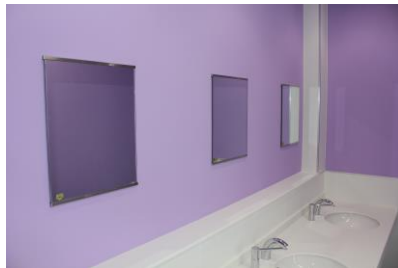

生徒用のトイレが新しくなりました

生徒たちには不便をかけたが、北館の生徒用トイレの改修工事が終了しました。
女子用トイレの内装は夕陽カラーの紫色、男子用は水色です。

新しいトイレの主な特徴は

- 洋式になりました
- 洗浄機能付き便座が各トイレに1箇所設置されました
- 手洗いは自動水栓になりました
- 電灯が感知式になりました

使用后自動洗浄されます

生徒たちの感想です

3年男子

高校のトイレとは思えないほどキレイで設備も充実していたので、これから使う後輩たちが羨ましいです。

3年女子

すごく石けんが良い匂いでした。流すボタンができて快適です。

2年女子

みんながインスタ映えと言っているのも納得なスクールカラー(男子は浅黄色、女子は古代紫)で染められたとっても可愛いトイレだと思った。可愛い上に、従来より利便性に優れ、トイレに行くのが楽しくなりそう。

2年男子

素敵な内装で使いやすくなった。改装してきれいになったことでよりトイレを丁寧に使うように心掛けると思う。

加えて女子用トイレが1ヶ所増えました。