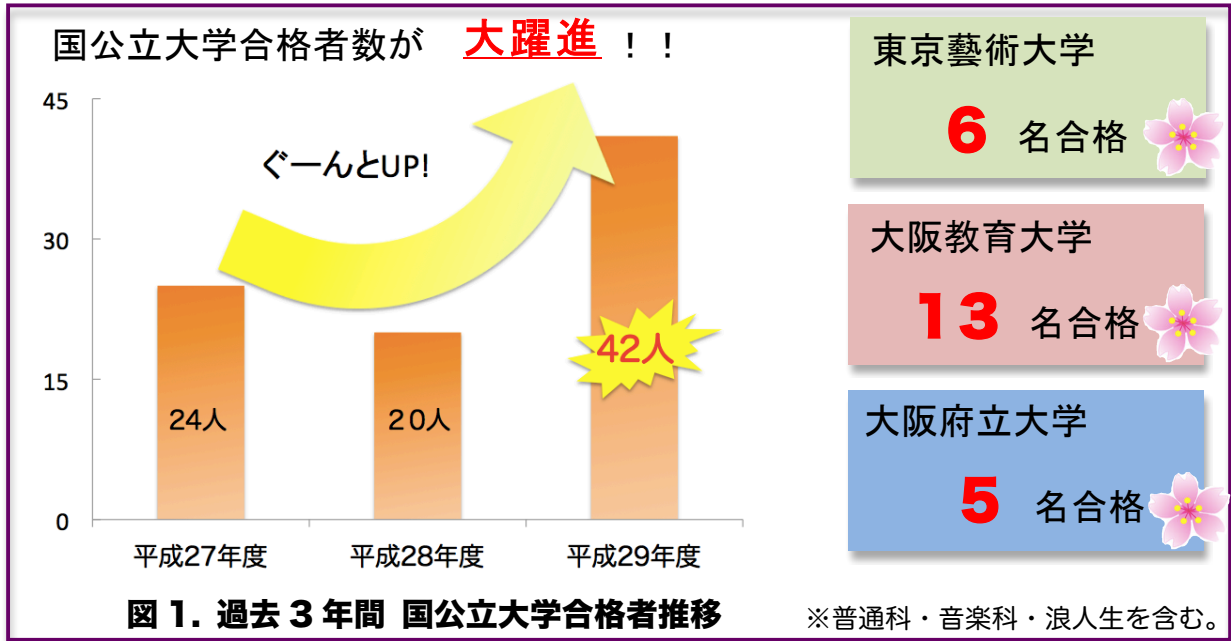

夕陽丘高校入試結果(平成29年度)

国公立大学	42 名合格	
関関同立	134 名合格	
産近甲龍	119 名合格	

※普通科・音楽科・浪人生を含みます。

平成29年度夕陽丘高校入試結果 (過去3年間の合格状況)

国公立大学(普通科・音楽科を含む)

	29年		28年		27年	
	現役	浪人	現役	浪人	現役	浪人
東京芸大	5	1				1
北海道大				1		
帯広畜産大					1	
信州大				1		
大阪大						1
大阪教育大	11	2	8	1	5	2
奈良教育大	1		1		1	
京都教育大					1	
和歌山大	1					
高知大	1					
鳥取大						1
島根大	1					
金沢美術工芸大				1		
愛知県立芸大	4					
横浜市立大			1			
京都府立大					1	
京都市立芸大	3		4		7	
大阪市立大	1	2			2	
大阪府立大	5		1		1	
神戸市外大			1			
長崎県立大		1				
神戸市立看護大	1					
奈良県立大	1					
奈良県立医科大	1					
合計	36	6	16	4	19	5