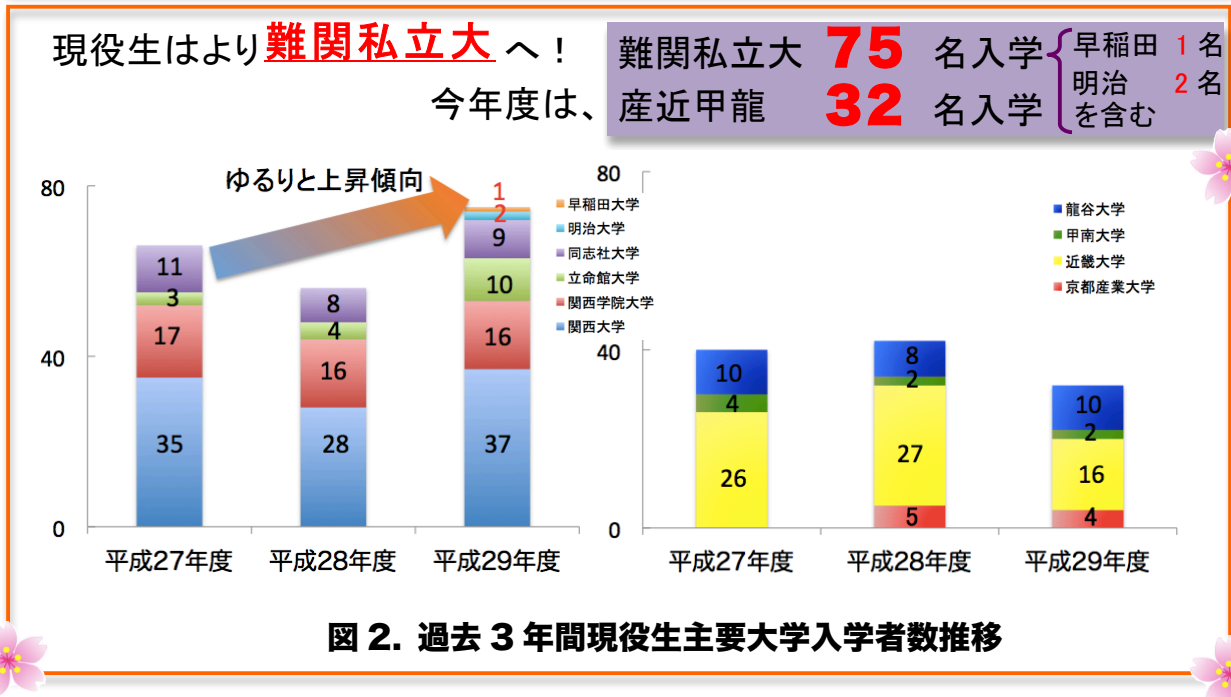

夕陽丘高校入試結果(平成29年度)

国公立大学	42 名合格	
関関同立	134 名合格	
産近甲龍	119 名合格	

※普通科・音楽科・浪人生を含みます。

平成29年度夕陽丘高校入試結果 (過去3年間の合格状況)

国公立大学(普通科・音楽科を含む)

	29年		28年		27年	
	現役	浪人	現役	浪人	現役	浪人
東京芸大	5	1				1
北海道大				1		
帯広畜産大					1	
信州大				1		
大阪大						1
大阪教育大	11	2	8	1	5	2
奈良教育大	1		1		1	
京都教育大					1	
和歌山大	1					
高知大	1					
鳥取大						1
島根大	1					
金沢美術工芸大				1		
愛知県立芸大	4					
横浜市立大			1			
京都府立大					1	
京都市立芸大	3		4		7	
大阪市立大	1	2			2	
大阪府立大	5		1		1	
神戸市外大			1			
長崎県立大		1				
神戸市立看護大	1					
奈良県立大	1					
奈良県立医科大	1					
合計	36	6	16	4	19	5